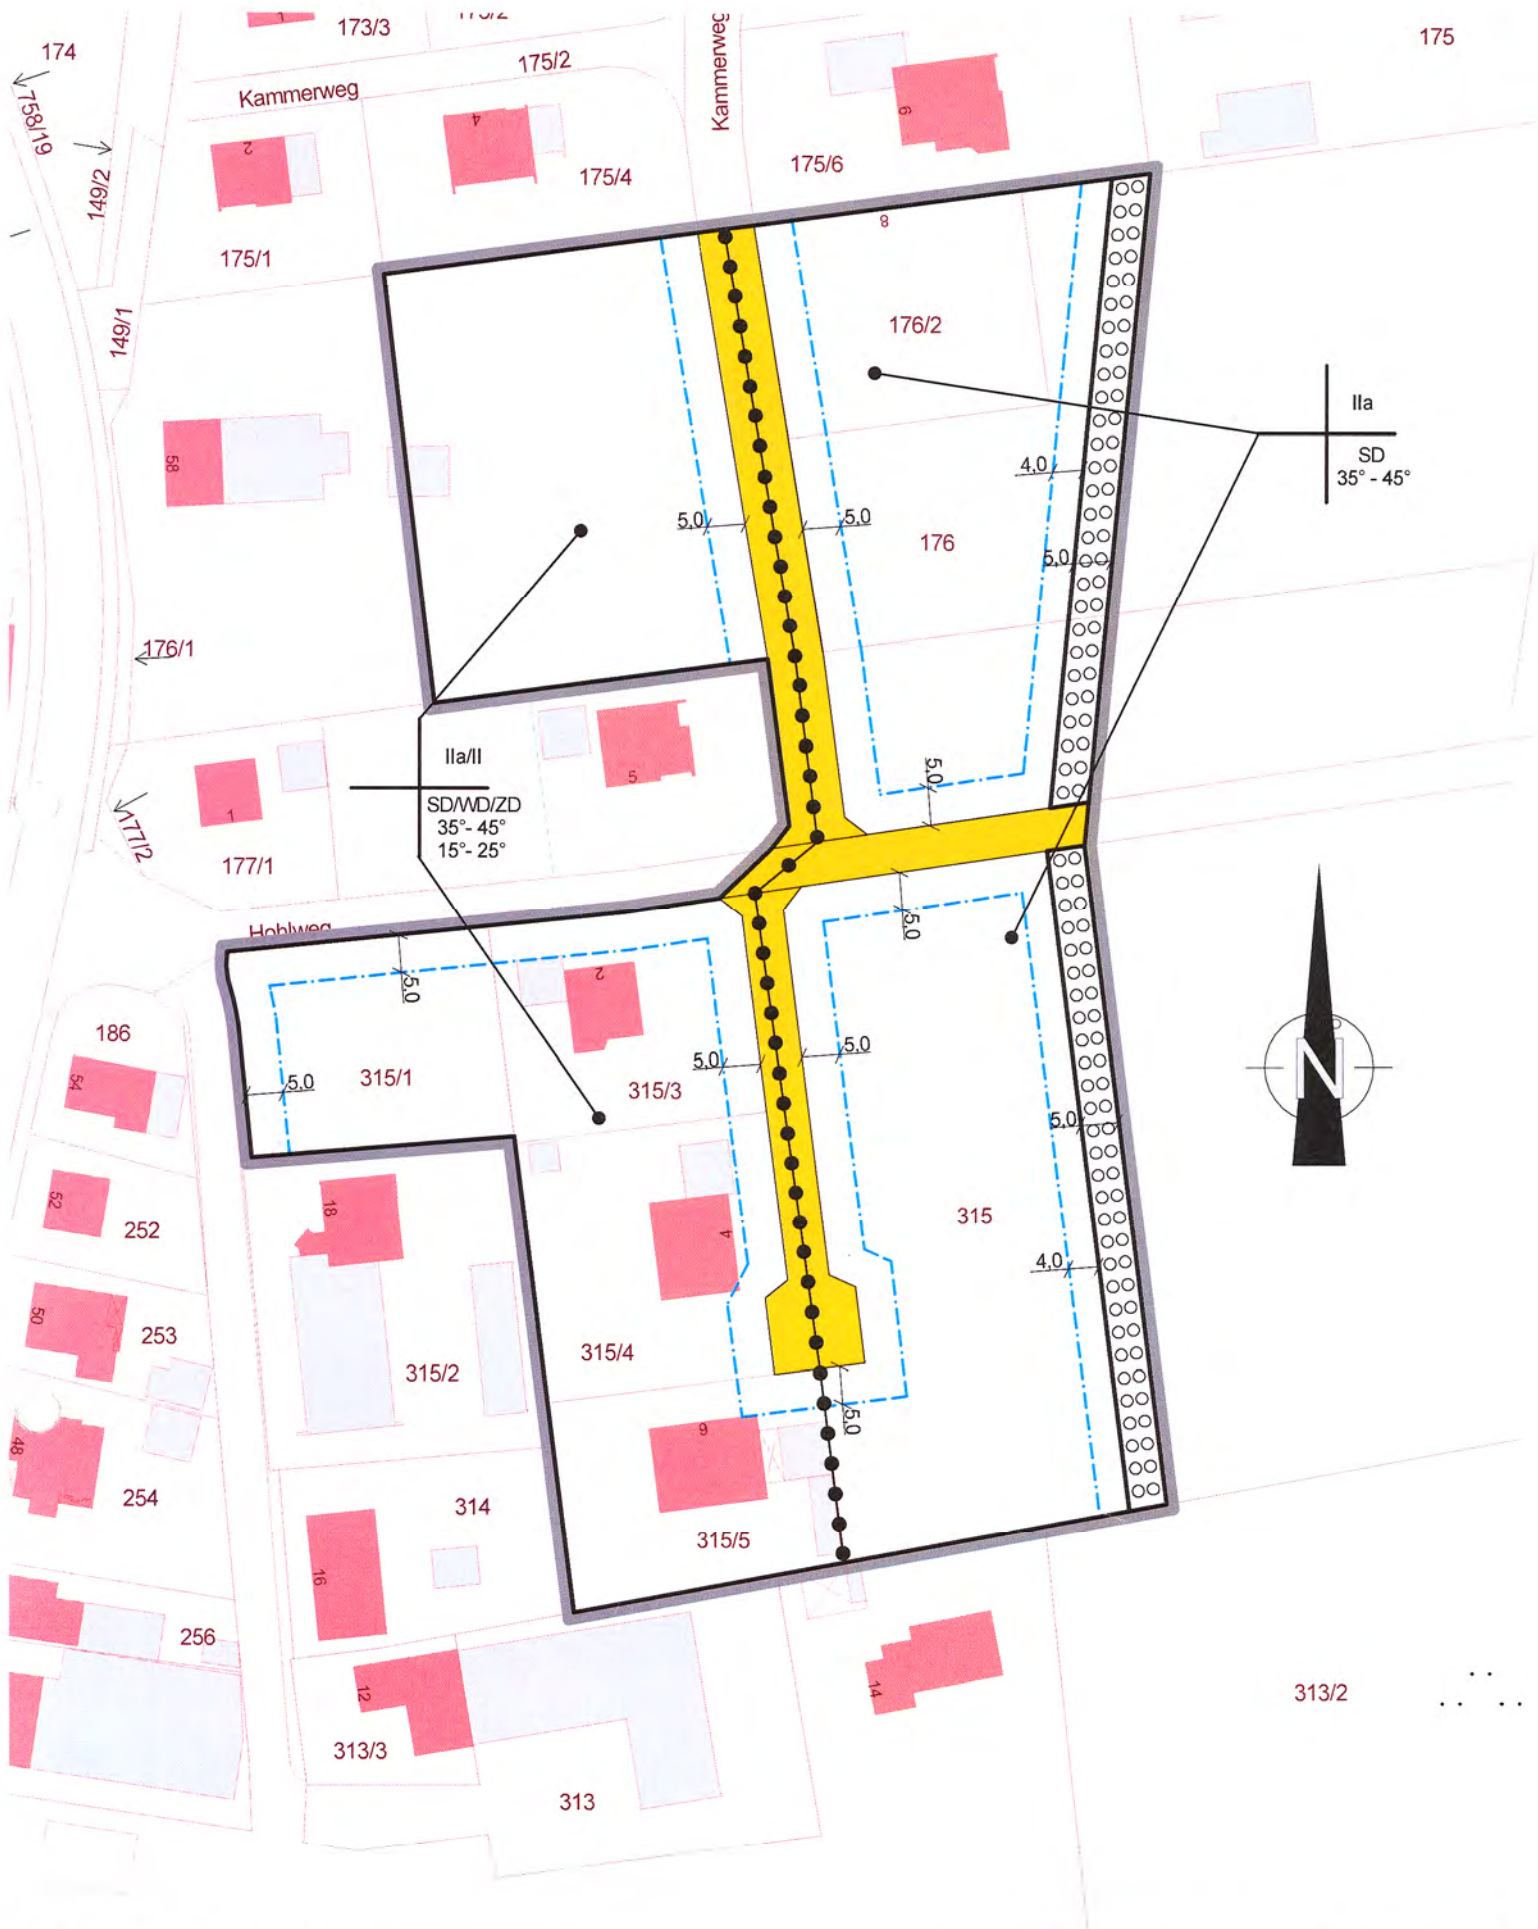

Maßstab 1 : 1000

Fassung vom 18.02.2014
 redaktionelle Änderung vom 07.04.2014

Teil 1 der Planzeichnung zur Ortsabrundungssatzung "Aletshausen Ost - 1. Änderung"
 Planer: Verwaltungsgemeinschaft Krumbach (Schwaben)

Maßstab 1 : 1000

Fassung vom 18.02.2014
 redaktionelle Änderung vom 07.04.2014

Teil 2 der Planzeichnung zur Ortsabrundungssatzung "Aletshausen Ost - 1. Änderung"
 Planer: Verwaltungsgemeinschaft Krumbach (Schwaben)

Maßstab 1 : 1000

Fassung vom 18.02.2014
redaktionelle Änderung vom 07.04.2014

Teil 3 der Planzeichnung zur Ortsabrundungssatzung "Aletshausen Ost - 1. Änderung"
Planer: Verwaltungsgemeinschaft Krumbach (Schwaben)