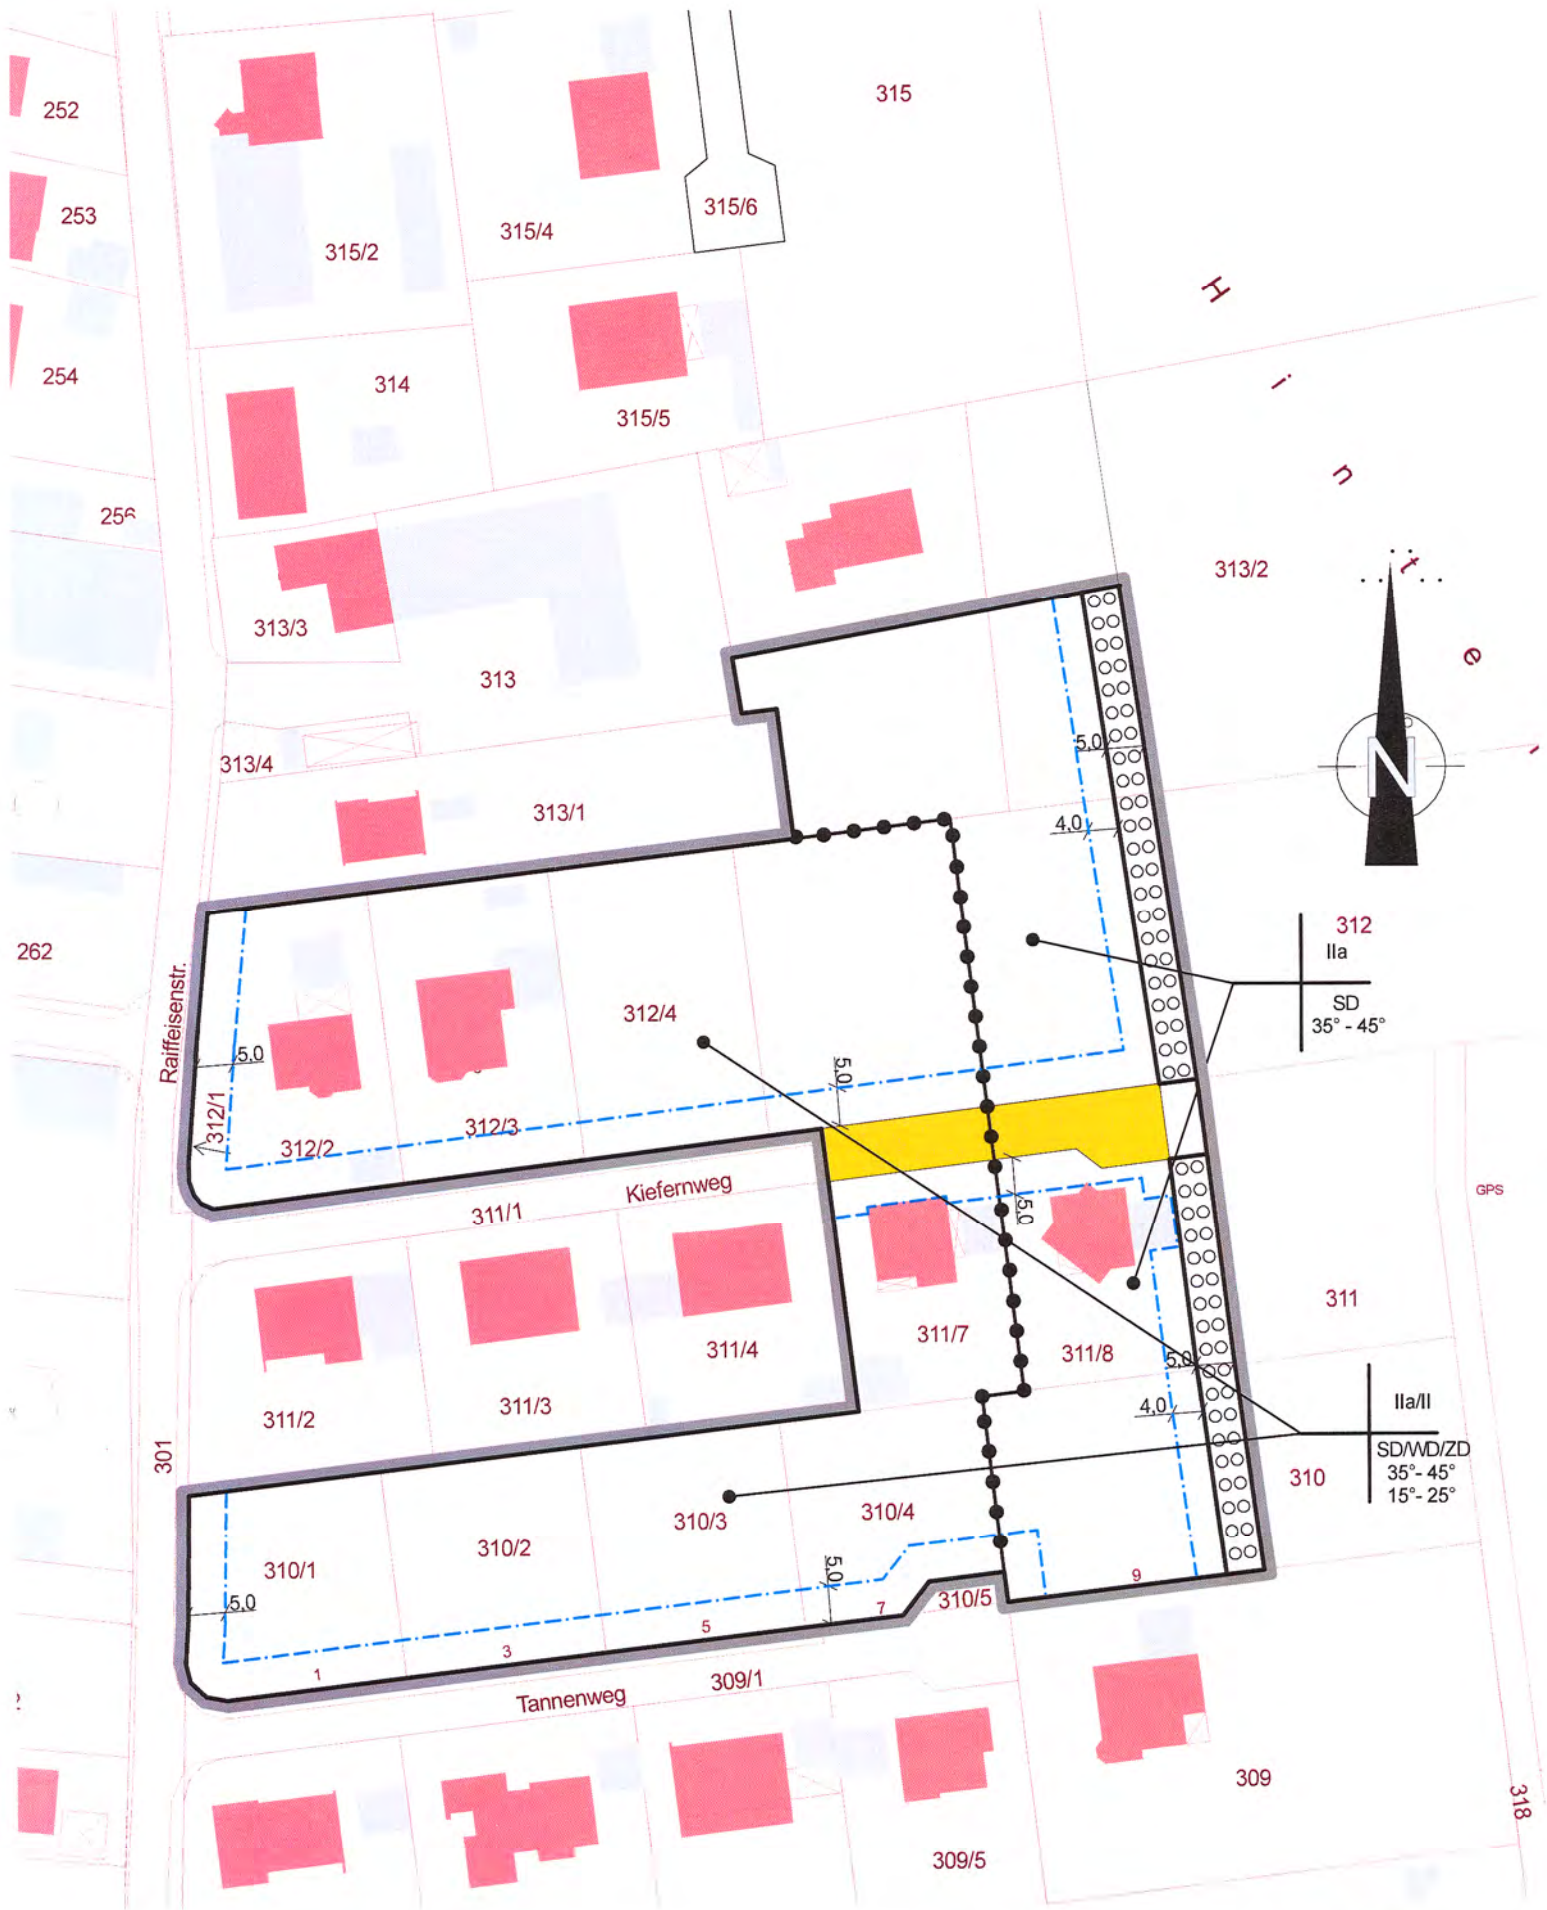

Maßstab 1 : 1000

Fassung vom 18.02.2014
 redaktionelle Änderung vom 07.04.2014

Teil 1 der Planzeichnung zur Ortsabrundungssatzung "Aletshausen Ost - 1. Änderung"
 Planer: Verwaltungsgemeinschaft Krumbach (Schwaben)

Maßstab 1 : 1000

Fassung vom 18.02.2014
 redaktionelle Änderung vom 07.04.2014

Teil 2 der Planzeichnung zur Ortsabrundungssatzung "Aletshausen Ost - 1. Änderung"
 Planer: Verwaltungsgemeinschaft Krumbach (Schwaben)

Maßstab 1 : 1000

Fassung vom 18.02.2014
redaktionelle Änderung vom 07.04.2014

Teil 3 der Planzeichnung zur Ortsabrundungssatzung "Aletshausen Ost - 1. Änderung"
Planer: Verwaltungsgemeinschaft Krumbach (Schwaben)